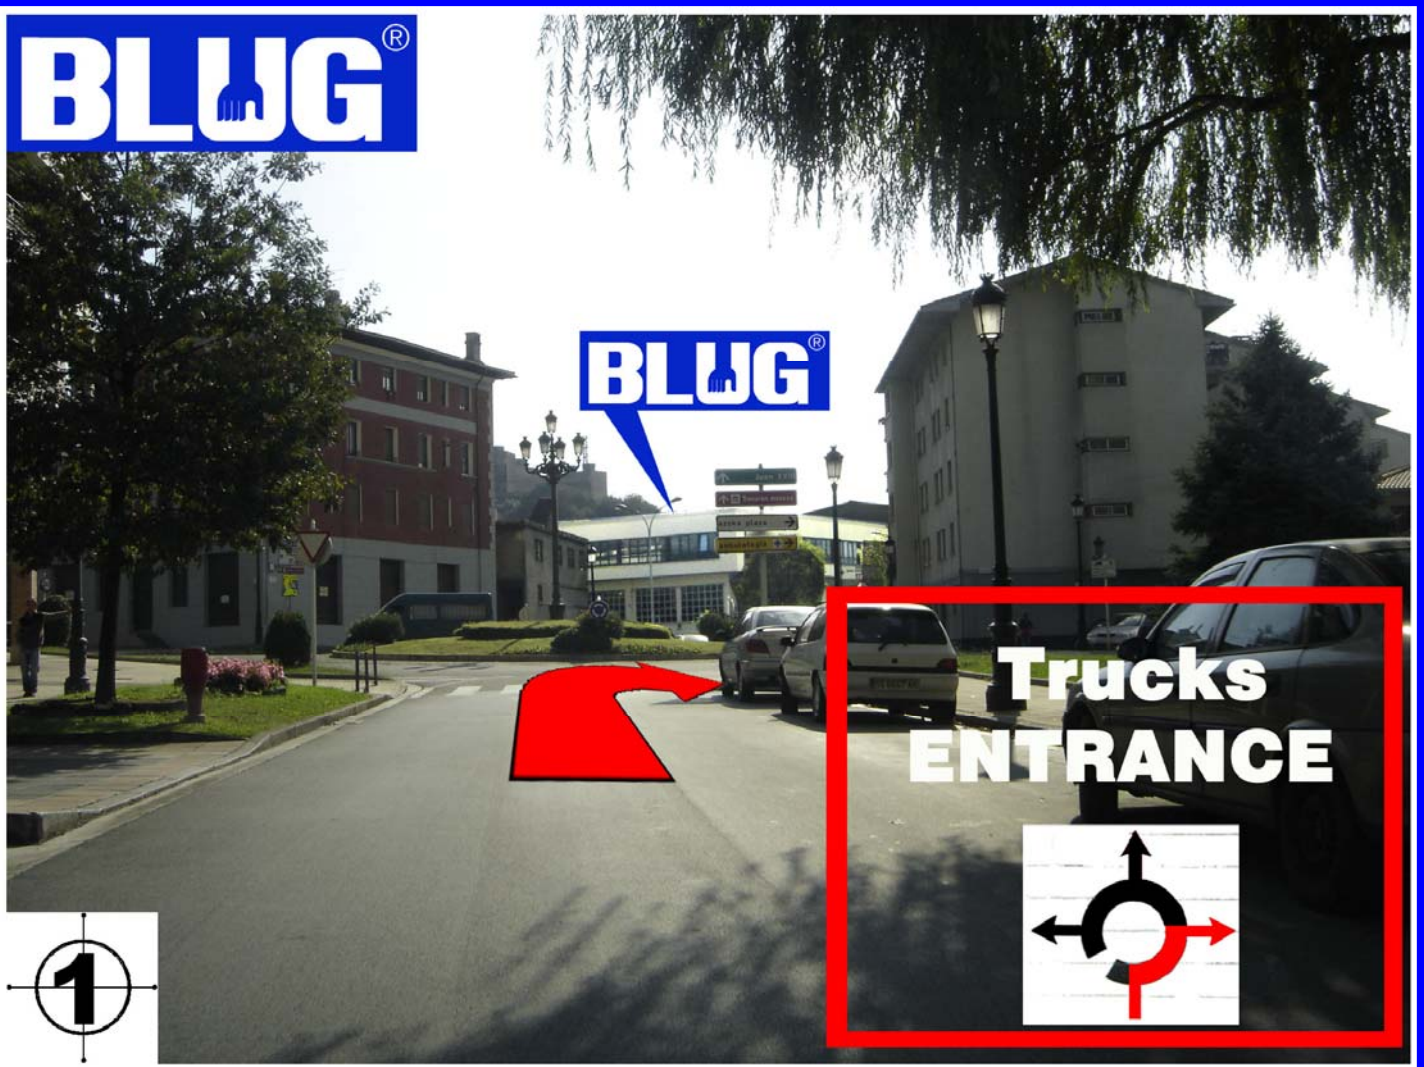

# AZPEITIA

Azkoitia  
Bilbo

GI-631

200 m  
500 pies

©2007 Google - Datos de mapa ©2007 TeleAtlas - Términos de uso

# TO ARRIVE FROM: SAN SEBASTIAN / ZUMAIA / ZESTOA

**BLUG®**

**BLUG®**

**BLUG**<sup>®</sup>

**Trucks  
ENTRANCE**

**STOP**

**BLUG**<sup>®</sup>

**BLUG**