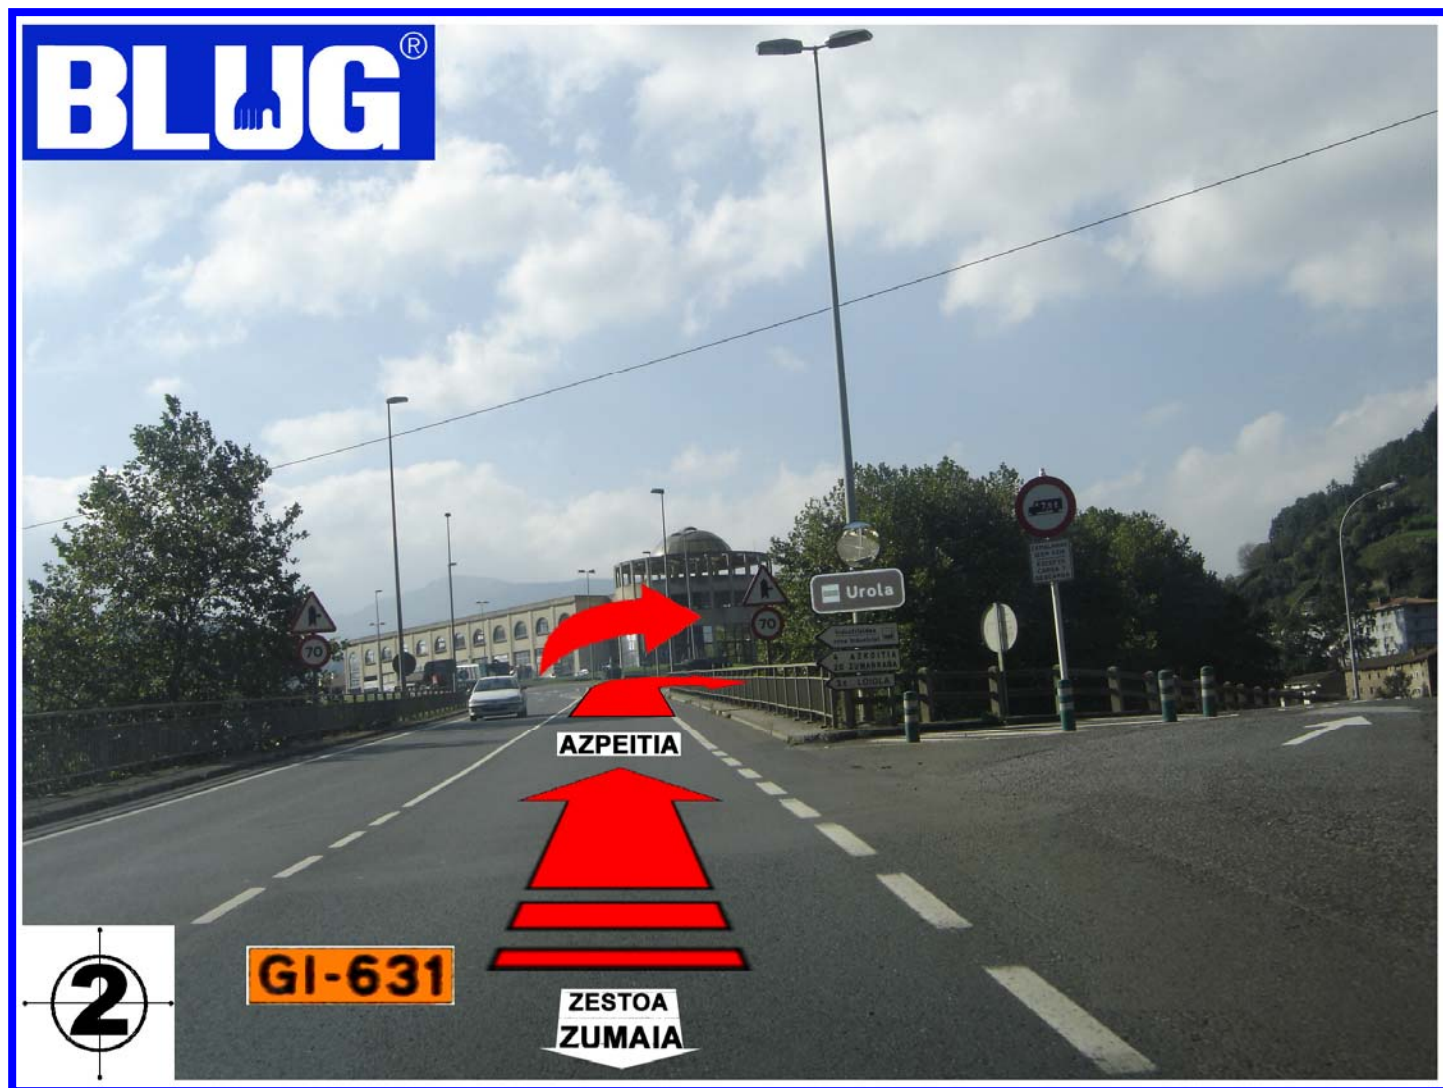

# SPAIN – BASQUE COUNTRY / EUSKADI -- GIPUZKOA

Azpeitia is placed in Gipuzkoa's geographical center.  
To only 30 minutes of San Sebastian, 50 of Bilbao and 60 of Vitoria.

From Vitoria / Bilbao.

In highway A-8 exit nº12, Zumaia / Zestoa / Azpeitia. (Recommended exit)

# AZPEITIA

Azkoitia  
Bilbo

GI-631

200 m  
500 pies

©2007 Google - Datos de mapa ©2007 TeleAtlas - Términos de uso

# TO ARRIVE FROM: SAN SEBASTIAN / ZUMAIA / ZESTOA

**BLUG®**

**BLUG®**

**BLUG**<sup>®</sup>

**Trucks  
ENTRANCE**

**STOP**

**BLUG**<sup>®</sup>

**BLUG**