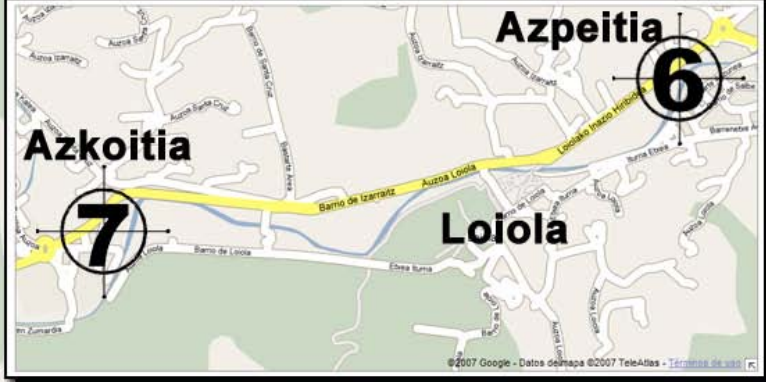

# ESPAGNE -- PAYS BASQUE / EUSKADI -- GIPUZKOA

Azpeitia est situé au centre géographique de Gipuzkoa.

À seulement 30 minutes du Saint-Sébastien, 50 du Bilbao et 60 de Vitoria.

Depuis Vitoria / Bilbao.

Par l'autoroute A-8 sortie n° 12, Zumaia / Zestoa / Azpeitia. (Sortie recommandée)

Par l'autoroute A-8 sortie n° 14, Elgoibar / Azkoitia / Azpeitia.

Depuis Donostia – Saint-Sébastien.

Par la A-8 salida n°12. Zumaia / Zestoa / Azpeitia.

Zestoa  
-  
Donostia /  
San Sebastian

Entrée pour  
les camions

GI-631

AZPEITIA

Azkoitia  
-  
Bilbo

GI-631

GI-631

Garmendipe Kalea

200 m  
500 pies

©2007 Google - Datos de mapa ©2007 TeleAtlas - Términos de uso