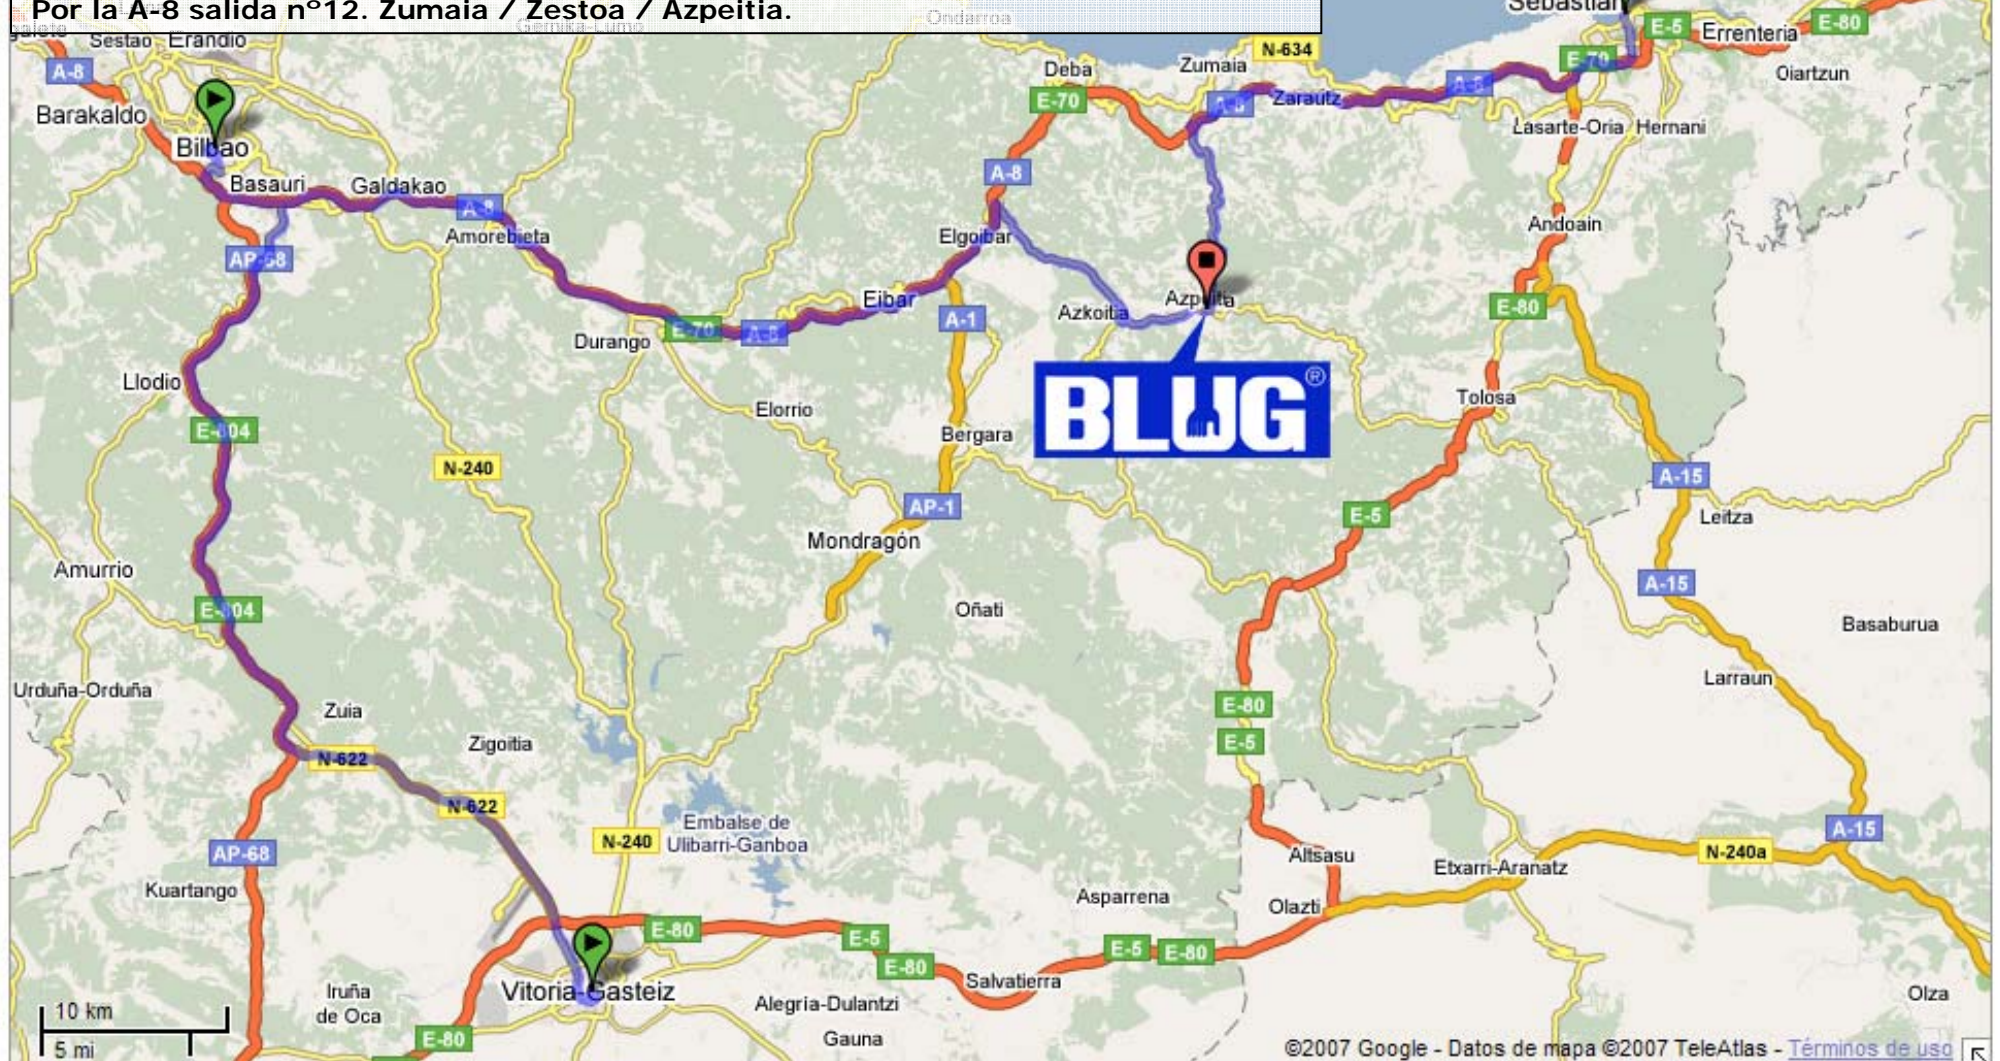

# LOCALISATION.

**CREDEBLUG S.L.**  
**9, Rue Juan XXIII. 20.730 Azpeitia (Espagne)**

**Latitude: 43°11'2.29" N**  
**Longitude: 2°15'42.45" W**

# ESPAGNE -- PAYS BASQUE / EUSKADI -- GIPUZKOA

Azpeitia est situé au centre géographique de Gipuzkoa.

À seulement 30 minutes du Saint-Sébastien, 50 du Bilbao et 60 de Vitoria.

Depuis Vitoria / Bilbao.

Par l'autoroute A-8 sortie n° 12, Zumaia / Zestoa / Azpeitia. (Sortie recommandée)

Par l'autoroute A-8 sortie n° 14, Elgoibar / Azkoitia / Azpeitia.

Depuis Donostia – Saint-Sébastien.

Par la A-8 salida n°12. Zumaia / Zestoa / Azpeitia.

Zestoa  
-  
Donostia /  
San Sebastian

Entrée pour  
les camions

GI-631

AZPEITIA

Azkoitia  
-  
Bilbo

GI-631

GI-631

Garmendipe Kalea

200 m  
500 pies

©2007 Google - Datos de mapa ©2007 TeleAtlas - Términos de uso