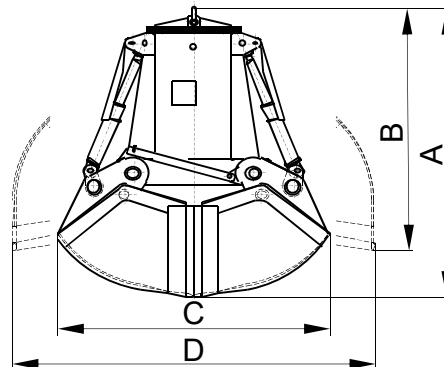

REFERENCE

**C2-1,8**

p. 24

RELATED PRODUCTS

**C2H-1,8**

MAX. MATERIAL DENSITY

**1,8 T/M<sup>3</sup>**

CYLINDER QUANTITY

**2**

**C2AP-1,8**

**CM4-1,8**

PILED AND BULK MATERIAL UP TO 1,8 t/m<sup>3</sup> DENSITY

Hydraulic unit equipped with self-regulated piston variable flow pump

Full protected hydraulic cylinders

Structure validated by Finite Elements Analysis

Reference	Capacity m <sup>3</sup>	Engine 40% ED kW	Intensity 400 V A	Working pressure bar	Closing time s	Opening time s	Crane SWL t	Weight kg	Dimensions mm				
									A	B	C	D	E
C2-1000-1,8	1	7,3	14,5	120	7	4	4	1430	2080	1820	1750	2230	1250
C2-1250-1,8	1,25	10	20	160	7	4	4	1500	2170	1835	1850	2410	1300
C2-1500-1,8	1,5	10	20	180	8	4	5	1560	2230	1845	1950	2525	1400
C2-2000-1,8	2	10	20	160	11	6	6,3	2330	2430	2100	2150	2800	1600
C2-2500-1,8	2,5	10	20	200	13	7	8	2450	2530	2120	2250	2995	1700
C2-3000-1,8	3	20,5	39	150	11	5	10	3230	2930	2510	2450	3220	1800
C2-3500-1,8	3,5	20,5	39	180	11	5	10	3360	2990	2520	2550	3335	1900