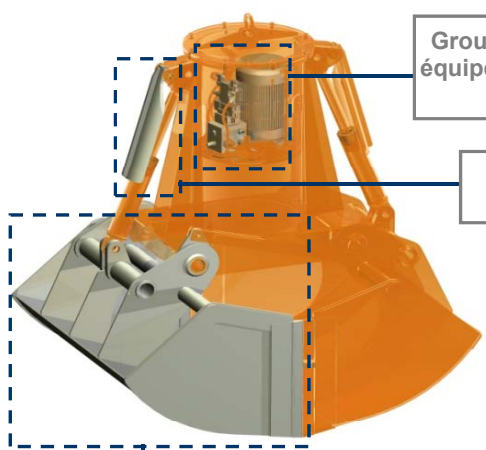

TYPE DE MACHINE

BENNE

TYPE DE COMMANDE

ÉLECTRO-HYDRAULIQUE

MATÉRIEL A MANIPULER

DENSITÉ MAX. MATÉRIEL

2,8 T/M³

NOMBRE DE CYLINDRES

2

PRODUITS RELATIFS

C2H-2,8

C2A-2,8

CM4-2,8

MATÉRIAUX ET DE PRODUITS EN VRAC JUSQU'À UNE DENSITÉ DE 2,8 t/m³

Groupe électro-hydraulique autonome équipé d'une pompe de pistons de débit variable auto-réglée

Cylindres hydrauliques totalement protégés

Structure validée au moyen d'analyse d'Éléments Finis

Profil de poches idéal pour chaque granulométrie, talus et densité avec des lèvres de fermeture anti-usure et anti-abrasion en acier au manganèse

Équipement nécessaire

- Crochet(s) ou chaîne(s) de suspension.
- Connexion électrique pour le groupe électro-hydraulique.

Caractéristiques techniques

- Structure robuste en acier laminé S355 J2G3.
- Réservoir à huile, anti-pollution, hermétiquement étanche.
- Hauteur très réduite et niveau bas de centre de gravité, multistable ($\pm 60^\circ$).
- Conception et construction conformes aux normes F.E.M. 1001/98 Section I.
- Déclaration CE de conformité.