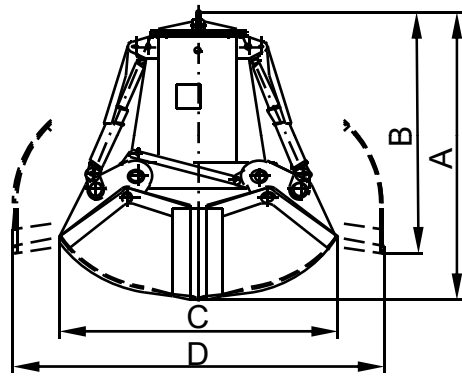

2

PRODUITS RELATIFS

C2H-2,8

C2A-2,8

CM4-2,8

MATÉRIAUX ET DE PRODUITS EN VRAC JUSQU'À UNE DENSITÉ DE 2,8 t/m³

Groupe électro-hydraulique autonome équipé d'une pompe de pistons de débit variable auto-réglée

Cylindres hydrauliques totalement protégés

Structure validée au moyen d'analyse d'Éléments Finis

Profil de poches idéal pour chaque granulométrie, talus et densité avec des lèvres de fermeture anti-usure et anti-abrasion en acier au manganèse

Équipement nécessaire

- Crochet(s) ou chaîne(s) de suspension.
- Connexion électrique pour le groupe électro-hydraulique.

Caractéristiques techniques

- Structure robuste en acier laminé S355 J2G3.
- Réservoir à huile, anti-pollution, hermétiquement étanche.
- Hauteur très réduite et niveau bas de centre de gravité, multistable ($\pm 60^\circ$).
- Conception et construction conformes aux normes F.E.M. 1001/98 Section I.
- Déclaration CE de conformité.

Référence	Capacité	Moteur 40% ED	Intensité 400 V	Pression travail	Temps fermer	Temps ouvrir	Grue SWL	Poids	Dimensions mm				
	m ³	kW	A	bar	s	s	t	kg	A	B	C	D	E
C2-500-2,8	0,5	7,3	14,5	110	7	4	3,2	1330	1900	1790	1650	1880	1020
C2-750-2,8	0,75	10	20	150	7	4	4	1470	2000	1805	1800	2080	1100
C2-1000-2,8	1	10	20	200	8	4	5	1570	2080	1820	1950	2225	1170
C2-1250-2,8	1,25	10	20	150	11	6	6,3	2220	2280	2075	2050	2505	1280
C2-1500-2,8	1,5	10	20	180	11	6	8	2370	2340	2085	2100	2625	1380
C2-2000-2,8	2	20,5	39	150	11	8	10	3080	2800	2485	2300	2965	1470
C2-2500-2,8	2,5	25,5	48,5	190	11	8	12	3230	2880	2500	2400	3120	1600
C2-3000-2,8	3	25,5	48,5	220	11	8	12	3380	2950	2510	2500	3260	1730