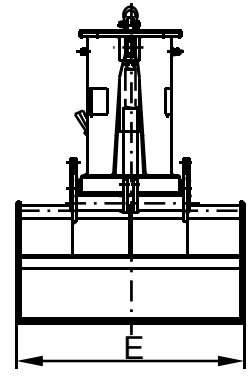

2

PRODUITS RELATIFS

C2H-2,8

C2A-2,8

CM4-2,8

MATÉRIAUX ET DE PRODUITS EN VRAC JUSQU'À UNE DENSITÉ DE 2,8 t/m³

Groupe électro-hydraulique autonome équipé d'une pompe de pistons de débit variable auto-réglée

Cylindres hydrauliques totalement protégés

Structure validée au moyen d'analyse d'Éléments Finis

Profil de poches idéal pour chaque granulométrie, talus et densité avec des lèvres de fermeture anti-usure et anti-abrasion en acier au manganèse

Équipement nécessaire

- Crochet(s) ou chaîne(s) de suspension.
- Connexion électrique pour le groupe électro-hydraulique.

Caractéristiques techniques

- Structure robuste en acier laminé S355 J2G3.
- Réservoir à huile, anti-pollution, hermétiquement étanche.
- Hauteur très réduite et niveau bas de centre de gravité, multistable ($\pm 60^\circ$).
- Conception et construction conformes aux normes F.E.M. 1001/98 Section I.
- Déclaration CE de conformité.

Référence	Capacité	Moteur 40% ED	Intensité 400 V	Pression travail	Temps fermer	Temps ouvrir	Grue SWL	Poids	Dimensions mm				
	m ³	kW	A	bar	s	s	t	kg	A	B	C	D	E
C2-500-2,8	0,5	7,3	14,5	110	7	4	3,2	1330	1900	1790	1650	1880	1020
C2-750-2,8	0,75	10	20	150	7	4	4	1470	2000	1805	1800	2080	1100
C2-1000-2,8	1	10	20	200	8	4	5	1570	2080	1820	1950	2225	1170
C2-1250-2,8	1,25	10	20	150	11	6	6,3	2220	2280	2075	2050	2505	1280
C2-1500-2,8	1,5	10	20	180	11	6	8	2370	2340	2085	2100	2625	1380
C2-2000-2,8	2	20,5	39	150	11	8	10	3080	2800	2485	2300	2965	1470
C2-2500-2,8	2,5	25,5	48,5	190	11	8	12	3230	2880	2500	2400	3120	1600
C2-3000-2,8	3	25,5	48,5	220	11	8	12	3380	2950	2510	2500	3260	1730