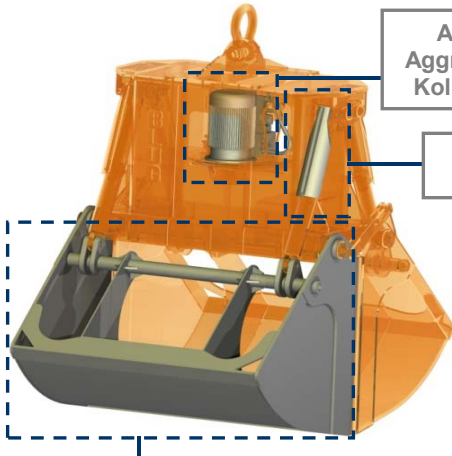

S. 27

RELEVANTE  
 PRODUKTE

**CV2-1,8**

**C2H-1,8**

**CM4-1,8**

MASCHINENTYP  
**ZWEISCHALENGREIFER**  
 ANTRIEB  
**ELEKTROHYDRAULISCHER**  
 ZU FÖRDERNDES MATERIAL

**ZEMENT, HEISSKLINKER (300°C) UND LOSE PRODUKTE BIS ZU EINER DICHTE VON 1,8 t/m<sup>3</sup>**

Autonomes elektrohydraulisches  
 Aggregat mit automatisch eingestellter  
 Kolbenpumpe variabler Fördermenge

Komplett geschützte  
 Hydraulikzylinder

Mittels Finite Elemente  
 Analyse validierte Struktur

Schalen geeignet für alle Granulometrien, Böschung und  
 Dichte, mit verschleiss- und abriebfester Sperre

**Erforderliche ausrüstung**

- Aufhängehaken oder -kette/n.
- Elektroanschluss für elektrohydraulisches Aggregat.

**Technische charakteristiken**

- Starke Stuktur aus Walzstahl S355 J2G3.
- Hermetisch dichter Öltank.
- Kann bei jedem Gefälle/Schräge (± 60°) arbeiten.
- Design und Konstruktion gem. F.E.M.-Normen 1001/98 Sektion I.
- EU-Konformitätserklärung.