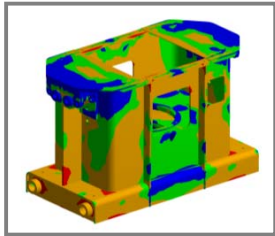

S. 27

RELEVANTE  
 PRODUKTE

**CV2-1,8**

**C2H-1,8**

**CM4-1,8**

MASCHINENTYP  
**ZWEISCHALENGREIFER**  
 ANTRIEB  
**ELEKTROHYDRAULISCHER**  
 ZU FÖRDERNDES MATERIAL

**ZEMENT, HEISSKLINKER (300°C) UND LOSE PRODUKTE BIS ZU EINER DICHTE VON 1,8 t/m<sup>3</sup>**

Autonomes elektrohydraulisches  
 Aggregat mit automatisch eingestellter  
 Kolbenpumpe variabler Fördermenge

Komplett geschützte  
 Hydraulikzylinder

Mittels Finite Elemente  
 Analyse validierte Struktur

Schalen geeignet für alle Granulometrien, Böschung und  
 Dichte, mit verschleiss- und abriebfester Sperre

**Erforderliche ausrüstung**

- Aufhängehaken oder -kette/n.
- Elektroanschluss für elektrohydraulisches Aggregat.

**Technische charakteristiken**

- Starke Stuktur aus Walzstahl S355 J2G3.
- Hermetisch dichter Öltank.
- Kann bei jedem Gefälle/Schräge (± 60°) arbeiten.
- Design und Konstruktion gem. F.E.M.-Normen 1001/98 Sektion I.
- EU-Konformitätserklärung.