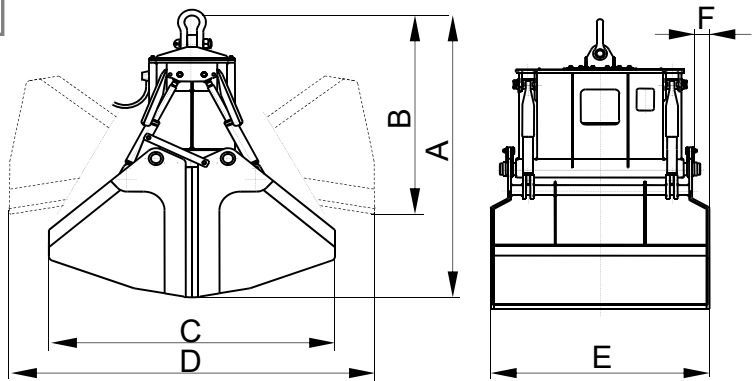

Schalen geeignet für alle Granulometrien, Böschung und  
 Dichte, mit verschleiss- und abriebfester Sperre

**Erforderliche ausrüstung**

- Aufhängehaken oder -kette/n.
- Elektroanschluss für elektrohydraulisches Aggregat.

Modell	Kapazität	Motor	Stärke 400	Arbeits-	Schliess	Öffnung	Kran	Gewicht	Größen					
	m <sup>3</sup>	40% ED	V	druck	Zeit	Zeit	SWL		mm	A	B	C	D	E
	m <sup>3</sup>	kW	A	bar	s	s	t	kg	A	B	C	D	E	F
C4-4000-1,8	4	20,5	39	165	12	6	12,5	4900	2960	2100	2760	3340	2070	0
C4-5000-1,8	5	25,5	48,5	170	14	7	16	6800	3360	2460	2940	3700	2360	0
C4-6000-1,8	6	31,5	61	200	14	7	18	7100	3380	2470	2960	3720	2760	200
C4-7000-1,8	7	31,5	61	215	14	7	20	7400	3400	2480	2980	3740	3460	350
C4-8000-1,8	8	40	74,5	210	14	7	25	9200	3810	2780	3630	4170	2700	0
C4-9500-1,8	9,5	40	74,5	220	14	7	30	10100	3830	2790	3650	4190	3200	250