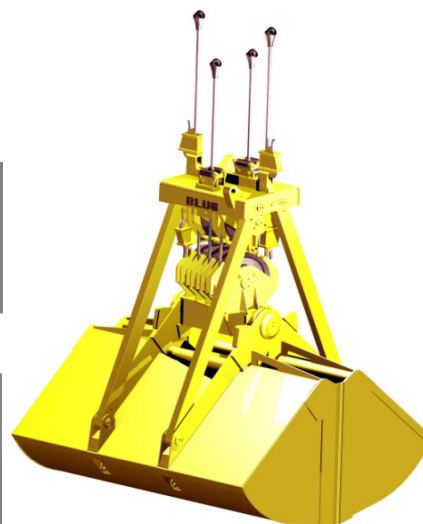

MASCHINENTYP
ZWEISCHALENGREIFER
ANTRIEB
MECHANISCHER
ZU FÖRDERNDES MATERIAL

REFERENZ
CM4-0,8

MAX. DICHTE
0,8 T/M³
ZAHL DER SEILE
4

RELEVANTE PRODUKTE

CM4G-0,8

CM4-1,1

CM4G-1,1

DÜNGER, LOSES MATERIAL UND PRODUKTE BIS ZU EINER DICHTE VON 0,8 t/m³

Für alle Anwendungen dimensionierte, auf Lager / Wälzlager montierte Seilrollen mit Seilnut

Pleuelstangen zum Ausgleichen der Richtungsabweichung von Drehgestellen und Schalen

Mittels Finite Elemente Analyse validierte Struktur

Schalen geeignet für alle Granulometrien, Böschung und Dichte, mit verschleiss- und abriebfester Sperrn

Erforderliche ausrüstung

- 2 Seile für Aufhängung.
- 2 Seile für Öffnung / Schliessen.

Technische charakterisitken

- Starke Stuktur aus Walzstahl S355 J2G3.
- Maximale Schliess- und Eindringkraft, sodass immer eine komplette Füllung erzielt wird.
- Design und Konstruktion gem. F.E.M.-Normen 1001/98 Sektion I.
- EU-Konformitätserklärung.