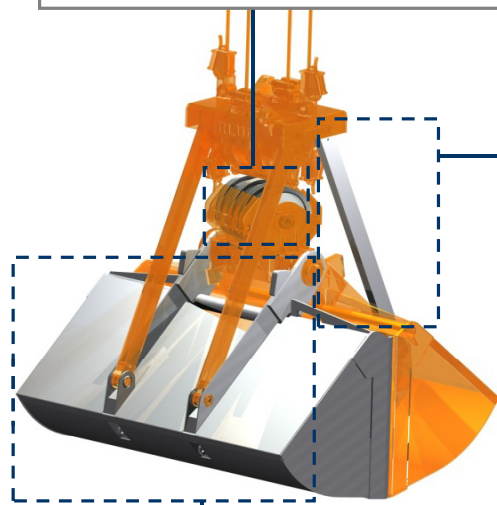

MASCHINENTYP
ZWEISCHALENGREIFER
ANTRIEB
MECHANISCHER
ZU FÖRDERNDES MATERIAL

REFERENZ
CM4-0,8

MAX. DICHTE
0,8 T/M³
ZAHL DER SEILE
4

RELEVANTE PRODUKTE

CM4G-0,8

CM4-1,1

CM4G-1,1

DÜNGER, LOSES MATERIAL UND PRODUKTE BIS ZU EINER DICHTE VON 0,8 t/m³

Für alle Anwendungen dimensionierte, auf Lager / Wälzlager montierte Seilrollen mit Seilnut

Pleuelstangen zum Ausgleichen der Richtungsabweichung von Drehgestellen und Schalen

Mittels Finite Elemente Analyse validierte Struktur

Schalen geeignet für alle Granulometrien, Böschung und Dichte, mit verschleiss- und abriebfester Sperrn

Erforderliche ausrüstung

- 2 Seile für Aufhängung.
- 2 Seile für Öffnung / Schliessen.

Technische charakterisitken

- Starke Stuktur aus Walzstahl S355 J2G3.
- Maximale Schliess- und Eindringkraft, sodass immer eine komplette Füllung erzielt wird.
- Design und Konstruktion gem. F.E.M.-Normen 1001/98 Sektion I.
- EU-Konformitätserklärung.