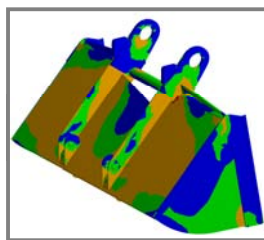

MASCHINENTYP
ZWEISCHALENGREIFER
ANTRIEB
MECHANISCHER
ZU FÖRDERNDES MATERIAL

REFERENZ
CM4-0,8

MAX. DICHTE
0,8 T/M³
ZAHL DER SEILE
4

RELEVANTE PRODUKTE

CM4G-0,8

CM4-1,1

CM4G-1,1

DÜNGER, LOSES MATERIAL UND PRODUKTE BIS ZU EINER DICHTE VON 0,8 t/m³

Für alle Anwendungen dimensionierte, auf Lager / Wälzlager montierte Seilrollen mit Seilnut

Pleuelstangen zum Ausgleichen der Richtungsabweichung von Drehgestellen und Schalen

Mittels Finite Elemente Analyse validierte Struktur

Schalen geeignet für alle Granulometrien, Böschung und Dichte, mit verschleiss- und abriebfester Sperrn

Erforderliche ausrüstung

- 2 Seile für Aufhängung.
- 2 Seile für Öffnung / Schliessen.

Technische charakterisitken

- Starke Stuktur aus Walzstahl S355 J2G3.
- Maximale Schliess- und Eindringkraft, sodass immer eine komplette Füllung erzielt wird.
- Design und Konstruktion gem. F.E.M.-Normen 1001/98 Sektion I.
- EU-Konformitätserklärung.