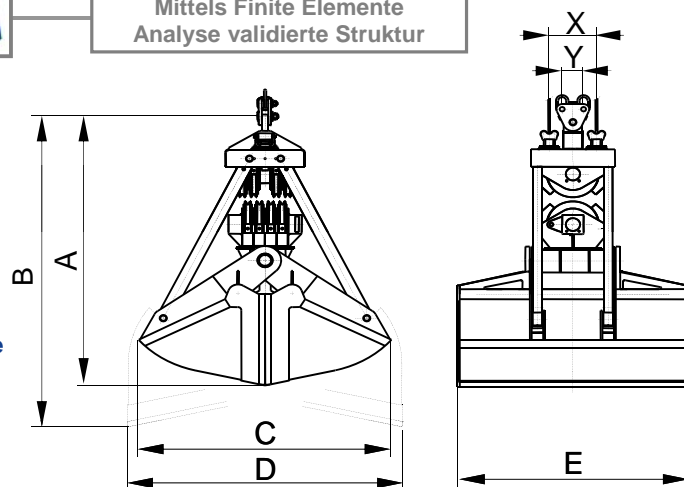

Für alle Anwendungen dimensionierte, auf Lager / Wälzlager montierte Seilrollen mit Seilnut

Pleuelstangen zum Ausgleichen der Richtungsabweichung von Drehgestellen und Schalen

Mittels Finite Elemente Analyse validierte Struktur

Schalen geeignet für alle Granulometrien, Böschung und Dichte, mit verschleiss- und abriebfester Sperrn

Erforderliche ausrüstung

- 2 Seile für Aufhängung.
- 2 Seile für Öffnung / Schliessen.

Technische charakterisitken

- Starke Stuktur aus Walzstahl S355 J2G3.
- Maximale Schliess- und Eindringkraft, sodass immer eine komplette Füllung erzielt wird.
- Design und Konstruktion gem. F.E.M.-Normen 1001/98 Sektion I.
- EU-Konformitätserklärung.

Modell	Kapazität Bösch. 30°	Seil- lauf	Seilr. Ø	Seil Ø	Kran SWL	Gewicht	Grössen mm						
							A	B	C	D	E	X	Y
CM4-3250-0,8	3,25	3	355	16	5	1800	2830	3210	2400	2640	2050	380	160
CM4-4250-0,8	4,25	3	355	16	6,3	2500	2830	3210	2400	2640	2680	380	160
CM4-5500-0,8	5,5	3,6	450	22	8	3100	3540	3710	2745	3560	2260	480	220
CM4-7500-0,8	7,5	3,6	450	22	10	3500	3540	3710	2745	3560	3050	480	220
CM4-9000-0,8	9	7,8	560	26	12,5	5200	3865	4325	3155	3770	2780	595	280
CM4-12000-0,8	12	7,8	560	26	16	6400	3865	4325	3155	3770	3520	595	280
CM4-14000-0,8	14	8,9	630	32	20	8600	4755	5190	3940	5180	3100	670	350
CM4-18500-0,8	18,5	8,9	630	32	25	9500	4805	5190	4030	5275	3920	670	350
CM4-20000-0,8	20	8,9	630	32	32	10600	4805	5190	4030	5275	4250	670	350
CM4-25000-0,8	25	9,1	710	36	40	12200	5200	5320	4300	5480	3960	755	380