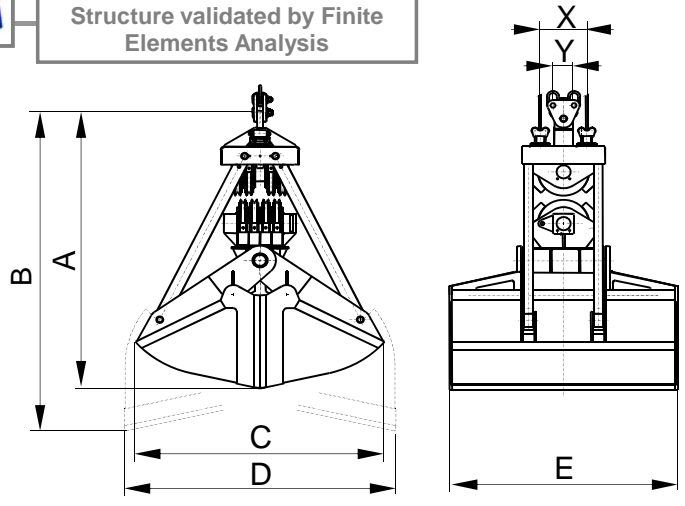

Structure validated by Finite Elements Analysis

Clamshell design with optimal penetration that allows full loading in all the operations thanks to a kinematic design at lifting and penetration mode including wear resistant lips

Equipment needed

- 2 lifting cables.
- 2 opening / closing cables.

Technical information

- Robust structure in S355 J2G3 rolled steel.
- Complete load through maximum penetration force.
- Design & fabrication according to standard FEM 1001/98 section I.
- CE conformity.

Reference	Capacity 30° slope m ³	Withdrawn cable m	Pulley Ø mm	Cable Ø mm	Crane SWL t	Weight kg	Dimensions mm						
							A	B	C	D	E	X	Y
CM4-3250-0,8	3,25	3	355	16	5	1800	2830	3210	2400	2640	2050	380	160
CM4-4250-0,8	4,25	3	355	16	6,3	2500	2830	3210	2400	2640	2680	380	160
CM4-5500-0,8	5,5	3,6	450	22	8	3100	3540	3710	2745	3560	2260	480	220
CM4-7500-0,8	7,5	3,6	450	22	10	3500	3540	3710	2745	3560	3050	480	220
CM4-9000-0,8	9	7,8	560	26	12,5	5200	3865	4325	3155	3770	2780	595	280
CM4-12000-0,8	12	7,8	560	26	16	6400	3865	4325	3155	3770	3520	595	280
CM4-14000-0,8	14	8,9	630	32	20	8600	4755	5190	3940	5180	3100	670	350
CM4-18500-0,8	18,5	8,9	630	32	25	9500	4805	5190	4030	5275	3920	670	350
CM4-20000-0,8	20	8,9	630	32	32	10600	4805	5190	4030	5275	4250	670	350
CM4-25000-0,8	25	9,1	710	36	40	12200	5200	5320	4300	5480	3960	755	380