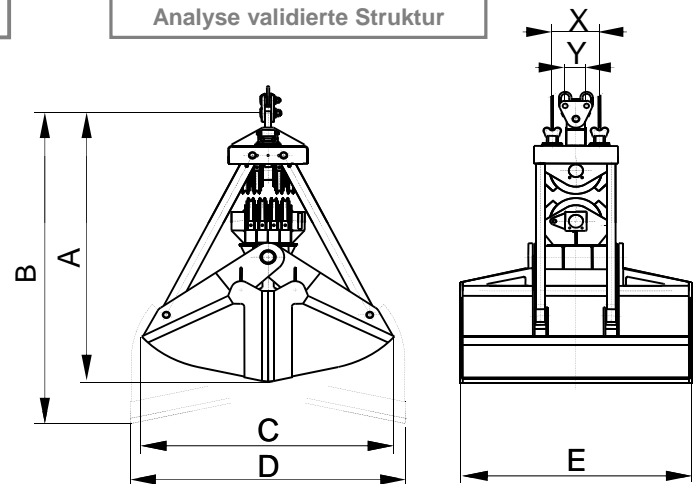

S. 40

RELEVANTE
PRODUKTE

CM4-1,1

CM4-2,8

CM2-1,8

ZEMENT, KLINKER, LOSES MATERIAL UND PRODUKTE BIS ZU EINER DICHTE VON 1,8 t/m³

Seilrollen mit Nut für alle Anwendungen, montiert auf Wälzlager/Lager

Pleuelstangen zum Ausgleichen der Richtungsabweichung von Drehgestellen und Schalen

Mittels Finite Elemente Analyse validierte Struktur

Schalen geeignet für alle Granulometrien, Böschung und Dichte, mit verschleiss- und abriebfesten Sperren

Erforderliche ausrüstung

- 2 Seile für Aufhängung.
- 2 Seile für Öffnung / Schliessen.

Technische charakteristiken

- Starke Stuktur aus Walzstahl S355 J2G3.
- Maximale Schliess- und Eindringkraft, sodass immer eine komplette Füllung erzielt wird.
- Design und Konstruktion gem. F.E.M.-Normen 1001/98 Sektion I.
- EU-Konformitätserklärung.

Modell	Kapazität Bösch. 30°	Seil- lauf	Seilr. Ø	Seil Ø	Kran SWL	Gewicht	Größen mm						
							A	B	C	D	E	X	Y
CM4-1600-1,8	1,6	4,1	355	16	6,3	1900	2525	2765	1895	2130	1660	380	160
CM4-2000-1,8	2	4,1	355	16	6,3	2200	2625	2795	2065	2320	1760	380	160
CM4-2500-1,8	2,5	4,9	450	22	8	2900	3040	3325	2240	2510	1885	480	220
CM4-3000-1,8	3	4,9	450	22	10	3200	3140	3350	2410	2700	1935	480	220
CM4-4000-1,8	4	8,8	560	26	12,5	4700	3575	4055	2685	3200	2005	595	280
CM4-5000-1,8	5	8,8	560	26	16	5200	3675	4080	2840	3400	2105	595	280
CM4-6000-1,8	6	8,8	560	26	20	6500	3775	4100	3005	3590	2255	595	280
CM4-8000-1,8	8	11,1	630	32	25	8200	4215	4840	3370	4030	2355	670	350
CM4-10000-1,8	10	11,1	630	32	32	9800	4315	4865	3545	4225	2805	670	350
CM4-12500-1,8	12,5	11,3	710	36	40	12500	4750	5140	3860	4520	2890	755	380