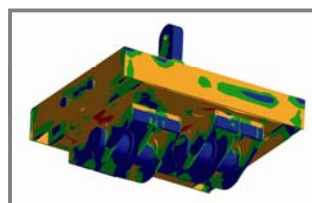

Mehr Information auf:
www.blug.es/deu/productos/

BLUG®

Credeblug, s.l.

MASCHINENTYP
ZWEISCHALENGREIFER
ANTRIEB
MECHANISCHER
ZU FÖRDERNDES MATERIAL

REFERENZ
CM4-2,8

MAX. DICHTe
2,8 T/M³
ZAHl DER SEILE
4

S. 41

RELEVANTE PRODUKTE

CM4-3,2

CM4-1,8

CM2-1,8

MINERALE, LOSES MATERIAL UND PRODUKTE BIS ZU EINER DICHTe VON 2,8 t/m³

Seilrollen mit Nut für alle Anwendungen, montiert auf Wälzlager/Lager

Pleuelstangen zum Ausgleichen der Richtungsabweichung von Drehgestellen und Schalen

Mittels Finite Elemente Analyse validierte Struktur

Schalen geeignet für alle Granulometrien, Böschung und Dichte, mit verschleiss- und abriebfesten Sperren

Technische charakterisitken

- 2 Seile für Aufhängung.
- 2 Seile für Öffnung / Schliessen.

Technische charakterisitken

- Starke Stuktur aus Walzstahl S355 J2G3.
- Maximale Schliess- und Eindringkraft, sodass immer eine komplette Füllung erzielt wird.
- Design und Konstruktion gem. F.E.M.-Normen 1001/98 Sektion I.
- EU-Konformitätserklärung.