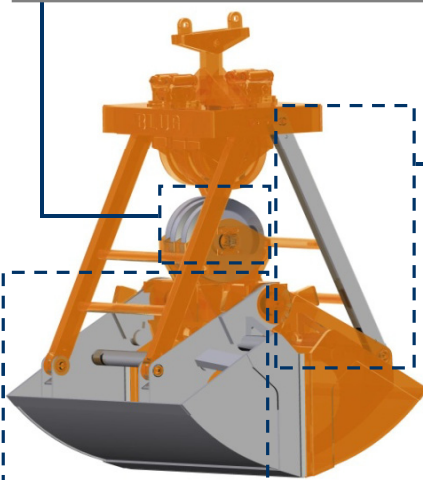

Mehr Information auf:
www.blug.es/deu/productos/

BLUG®

Credeblug, s.l.

MASCHINENTYP
ZWEISCHALENGREIFER
ANTRIEB
MECHANISCHER
ZU FÖRDERNDES MATERIAL

REFERENZ
CM4-2,8

MAX. DICHTe
2,8 T/M³
ZAHl DER SEILE
4

S. 41

RELEVANTE PRODUKTE

CM4-3,2

CM4-1,8

CM2-1,8

MINERALE, LOSES MATERIAL UND PRODUKTE BIS ZU EINER DICHTe VON 2,8 t/m³

Seilrollen mit Nut für alle Anwendungen, montiert auf Wälzlager/Lager

Pleuelstangen zum Ausgleichen der Richtungsabweichung von Drehgestellen und Schalen

Mittels Finite Elemente Analyse validierte Struktur

Schalen geeignet für alle Granulometrien, Böschung und Dichte, mit verschleiss- und abriebfesten Sperren

Technische charakterisitken

- 2 Seile für Aufhängung.
- 2 Seile für Öffnung / Schliessen.

Technische charakterisitken

- Starke Stuktur aus Walzstahl S355 J2G3.
- Maximale Schliess- und Eindringkraft, sodass immer eine komplette Füllung erzielt wird.
- Design und Konstruktion gem. F.E.M.-Normen 1001/98 Sektion I.
- EU-Konformitätserklärung.