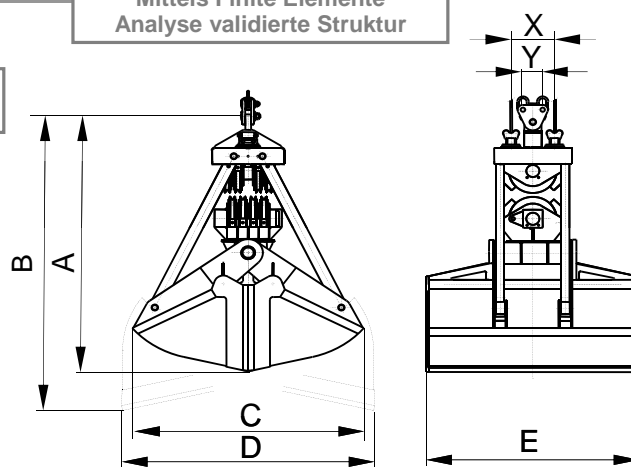

RELEVANTE PRODUKTE

CM4-3,2

CM4-1,8

CM2-1,8

MINERALE, LOSES MATERIAL UND PRODUKTE BIS ZU EINER DICHTe VON 2,8 t/m³

Seilrollen mit Nut für alle Anwendungen, montiert auf Wälzlager/Lager

Pleuelstangen zum Ausgleichen der Richtungsabweichung von Drehgestellen und Schalen

Mittels Finite Elemente Analyse validierte Struktur

Schalen geeignet für alle Granulometrien, Böschung und Dichte, mit verschleiss- und abriebfesten Sperren

Technische charakterisitken

- 2 Seile für Aufhängung.
- 2 Seile für Öffnung / Schliessen.

Technische charakterisitken

- Starke Stuktur aus Walzstahl S355 J2G3.
- Maximale Schliess- und Eindringkraft, sodass immer eine komplette Füllung erzielt wird.
- Design und Konstruktion gem. F.E.M.-Normen 1001/98 Sektion I.
- EU-Konformitätserklärung.

Modell	Kapazität Bösch. 30°	Seil- lauf	Seilr. Ø	Seil Ø	Kran SWL	Gewicht	Grössen mm						
							A	B	C	D	E	X	Y
CM4-1000-2,8	1	4,1	355	16	5	1600	2440	2680	1670	1840	1450	380	160
CM4-1250-2,8	1,25	4,1	355	16	6,3	1900	2490	2695	1720	1935	1610	380	160
CM4-1500-2,8	1,5	6	450	22	8	2600	2790	2945	1805	2030	1735	480	220
CM4-2000-2,8	2	6	450	22	10	3200	2840	2960	1895	2030	1735	480	220
CM4-2500-2,8	2,5	9,7	560	26	12,5	4200	3135	3430	2085	2300	2145	595	280
CM4-3000-2,8	3	9,7	560	26	16	5300	3235	3460	2215	2490	2245	595	280
CM4-4000-2,8	4	9,7	560	26	20	6500	3435	3515	2560	2875	2345	595	280
CM4-5000-2,8	5	11,1	630	32	25	8200	3800	4270	2665	3220	2405	670	350
CM4-6000-2,8	6	11,1	630	32	32	10200	3900	4290	2845	3410	2555	670	350
CM4-8000-2,8	8	11,3	710	36	40	12600	4330	5040	3330	3700	2890	755	380