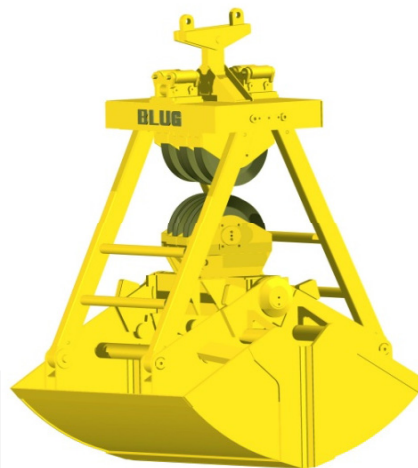

Mehr Information auf:
www.blug.es/deu/productos/

BLUG®

Credeblug, s.l.

MASCHINENTYP
ZWEISCHALENGREIFER
ANTRIEB
MECHANISCHER
ZU FÖRDERNDES MATERIAL

REFERENZ
CM4-2,8

MAX. DICHTe
2,8 T/M³
ZAHl DER SEILE
4

S. 41

RELEVANTE PRODUKTE

CM4-3,2

CM4-1,8

CM2-1,8

MINERALE, LOSES MATERIAL UND PRODUKTE BIS ZU EINER DICHTe VON 2,8 t/m³

Seilrollen mit Nut für alle Anwendungen, montiert auf Wälzlager/Lager

Pleuelstangen zum Ausgleichen der Richtungsabweichung von Drehgestellen und Schalen

Mittels Finite Elemente Analyse validierte Struktur

Schalen geeignet für alle Granulometrien, Böschung und Dichte, mit verschleiss- und abriebfesten Sperren

Technische charakterisitken

- 2 Seile für Aufhängung.
- 2 Seile für Öffnung / Schliessen.

Technische charakterisitken

- Starke Stuktur aus Walzstahl S355 J2G3.
- Maximale Schliess- und Eindringkraft, sodass immer eine komplette Füllung erzielt wird.
- Design und Konstruktion gem. F.E.M.-Normen 1001/98 Sektion I.
- EU-Konformitätserklärung.