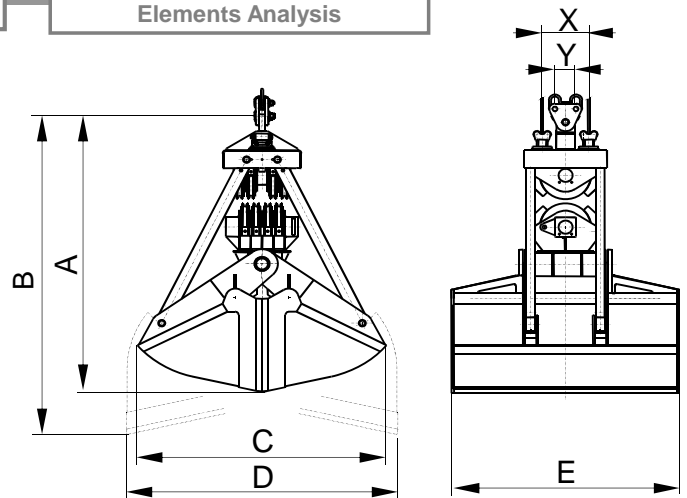

Structure validated by Finite Elements Analysis

Clamshell design with optimal penetration that allows full loading in all the operations thanks to a kinematic design at lifting and penetration mode including wear resistant lips

Equipment needed

- 2 lifting cables.
- 2 opening / closing cables.

Technical information

- Robust structure in S355 J2G3 rolled steel.
- Complete load through maximum penetration force.
- Design & fabrication according to standard FEM 1001/98 section I.
- CE conformity.

Reference	Capacity 30° slope m ³	Withdrawn cable m	Pulley Ø mm	Cable Ø mm	Crane SWL t	Weight kg	Dimensions mm						
							A	B	C	D	E	X	Y
CM4-1000-3,2	1	4,1	355	16	5	1700	2440	2680	1670	1840	1450	380	160
CM4-1250-3,2	1,25	4,1	355	16	6,3	2000	2490	2695	1720	1935	1610	380	160
CM4-1500-3,2	1,5	6	450	22	8	2700	2790	2945	1805	2030	1735	480	220
CM4-2000-3,2	2	6	450	22	10	3300	2840	2960	1895	2030	1735	480	220
CM4-2500-3,2	2,5	9,7	560	26	12,5	4300	3135	3430	2085	2300	2145	595	280
CM4-3000-3,2	3	9,7	560	26	16	5300	3235	3460	2215	2490	2245	595	280
CM4-4000-3,2	4	9,7	560	26	20	6700	3435	3515	2560	2875	2345	595	280
CM4-5000-3,2	5	11,1	630	32	25	8000	3800	4270	2665	3220	2405	670	350
CM4-6000-3,2	6	11,1	630	32	32	11200	3900	4290	2845	3410	2555	670	350
CM4-8000-3,2	8	11,3	710	36	40	13200	4330	5040	3330	3700	2890	755	380