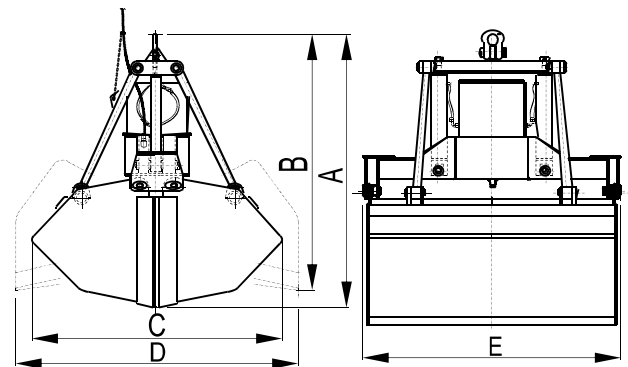

**REFERENCE**  
**CV2-1,8**

p. 26

**MAX. MATERIAL DENSITY**  
**1,8 T/M<sup>3</sup>**  
**CYLINDER QUANTITY**  
**2**

**RELATED PRODUCTS**

**C4-1,8**

**C2H-1,8**

**CM4-1,8**

Hydraulic unit equipped with self-regulated piston variable flow pump

**Equipment needed**

- Hook(s) or lifting chain(s).
- Electric connection for hydraulic unit.

**Technical information**

- Robust structure in S355 J2G3 rolled steel.
- Oil tank tightly enclosed and protected from environment impurities.
- Reduced height, multi-stable, can work at any angle (± 60°).
- Design & fabrication according to standard FEM 1001/98 section I.
- CE conformity.

Reference	Capacity m <sup>3</sup>	Engine 40% ED kW	Intensity 400 V A	Working pressure bar	Closing time s	Opening time s	Crane SWL t	Weight kg	Dimensions mm				
									A	B	C	D	E
CV2-3000-1,8	3	20,5	39	190	10	7	10	2960	2650	2630	2350	2510	2000
CV2-3500-1,8	3,5	31,5	61	170	12	8	10	3650	2750	2655	2450	2700	2000
CV2-4000-1,8	4	31,5	61	200	12	8	12	3970	3050	3065	2750	2800	2150
CV2-5000-1,8	5	40	74,5	160	14	10	16	5750	3300	3330	2900	2965	2450
CV2-6300-1,8	6,3	40	74,5	200	16	11	20	6060	3480	3380	3100	3310	2450
CV2-8000-1,8	8	62,5	117	200	16	11	25	8200	3630	3570	3200	3395	3000
CV2-10000-1,8	10	62,5	117	170	19	14	32	11350	3950	3955	3350	3500	3500
CV2-12500-1,8	12,5	70	129	180	19	14	40	11900	4150	4005	3700	3885	3500