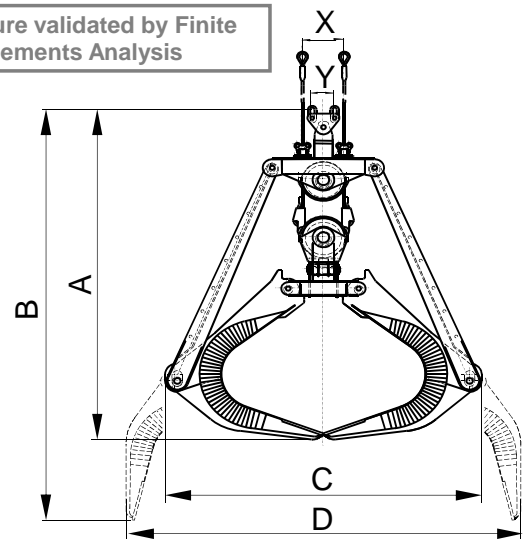

Pulleys block with tempered contact surfaces and mounted on cushions / rollings

Rotating spudding beam to compensate cable's position when working in sloping position

Structure validated by Finite Elements Analysis

Special penetration teeth built in wear resistant manganese steel

Equipment needed

- 2 lifting cables.
- 2 opening / closing cables.

Technical information

- Robust structure in S355 J2G3 rolled steel.
- Complete load through maximum penetration force.
- Design & fabrication according to standard FEM 1001/98 section I.
- CE conformity.

Reference	Capacity m ³	Jaw quantity	Withdrawn rope mm	Pulley Ø mm	Cable Ø mm	Crane SWL t	Weight kg	Dimensions mm					
								A	B	C	D	X	Y
PM4-1500-0,7	1,5	5	4750	250	12	3,2	1890	2180	2260	2030	3070	265	100
PM4-2000-0,7	2	5	5250	280	12	4	2280	2320	2420	2130	3400	300	120
PM4-2500-0,7	2,5	5	5750	280	14	5	2750	2420	2500	2270	3600	300	120
PM4-3200-0,7	3,2	6	6500	315	16	6,3	3400	2720	2820	2500	3980	340	140
PM4-4000-0,7	4	6	6850	355	18	8	4240	2910	3030	2700	4260	380	160
PM4-5000-0,7	5	6	7050	400	20	10	5100	3170	3360	2940	4600	430	180
PM4-6300-0,7	6.3	6	7950	450	22	12,5	6200	3420	3600	3130	4920	480	220
PM4-8000-0,7	8	6	8400	500	24	14	7650	3730	3890	3380	5350	530	240
PM4-10000-0,7	10	6	9200	560	26	18	8500	4000	4200	3650	5660	595	280
PM4-12500-0,7	12,5	7	9550	630	28	25	11000	4370	4620	4050	6120	670	320
PM4-16000-0,7	16	8	10950	630	32	30	13000	4600	4920	4400	6650	670	350