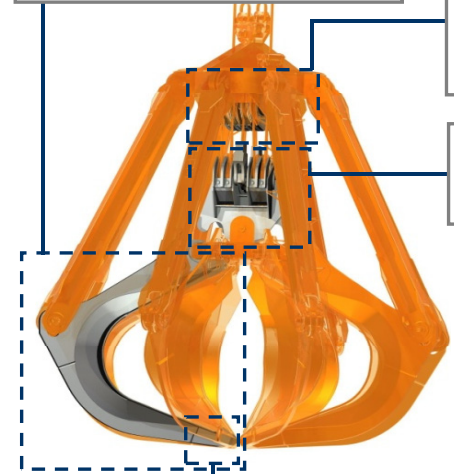

FERRAILLES LOURDES, FONTE, FERRAILLE OA, PELLETS, ALLIAGES FERREUX, REFUS INDUSTRIELS, PIERRES ET ROCHES...

Profil idoine de griffes et de coquille pour chaque produit en acier anti-abrasion

Ensemble de poulies avec des gorges tempérées, dimensionnées pour chaque application et montées sur des paliers / roulements

Balancier pivotant pour compenser le coup du câble en inclination

Structure validée au moyen d'analyse d'Éléments Finis

Dents spéciales de la pénétration en acier au manganèse résistant à l'usure

Équipement nécessaire

- 2 câbles pour la suspension.
- 2 câbles pour l'ouverture / fermeture.

Caractéristiques techniques

- Structure robuste en acier laminé S355 J2G3.
- Force de fermeture et pénétration maximale qui permet un remplissage toujours complet.
- Conception et construction conformes aux normes F.E.M. 1001/98 Section I.
- Déclaration CE de conformité.

Référence	Capacité	Nombre griffes	Course câble	Poulie Ø	Câble Ø	Grue SWL	Poids	Dimensions mm					
	m ³		mm	mm	mm	t	kg	A	B	C	D	X	Y
PM4-2000-3	2	6	8000	400	18	12,5	4800	2650	3200	2620	3470	430	900
PM4-2500-3	2,5	6	9000	400	18	16	5890	2860	3480	2820	3700	430	900
PM4-3200-3	3,2	6	10000	450	20	18	6900	3150	3770	3100	4100	480	1000
PM4-4000-3	4	6	11000	450	20	25	7500	3800	4500	3600	4600	480	1000
PM4-5000-3	5	6	12410	450	20	30	9200	4570	5670	3950	4920	480	1000
PM4-6300-3	6,3	6	13275	500	24	32	11300	4885	6065	4225	5265	530	1000
PM4-8000-3	8	8	14375	500	24	40	12800	5295	6565	4580	5700	530	1100
PM4-10000-3	10	8	16080	560	26	50	14100	5720	7100	4915	6160	595	1200
PM4-12500-3	12,5	8	16725	630	28	60	16800	6150	7635	5320	6628	670	1400
PM4-15000-3	15	8	17700	630	28	70	18600	6520	8090	5635	7020	670	1400
PM4-17500-3	17,5	8	18705	630	28	80	20800	6920	8200	5835	7170	835	1700