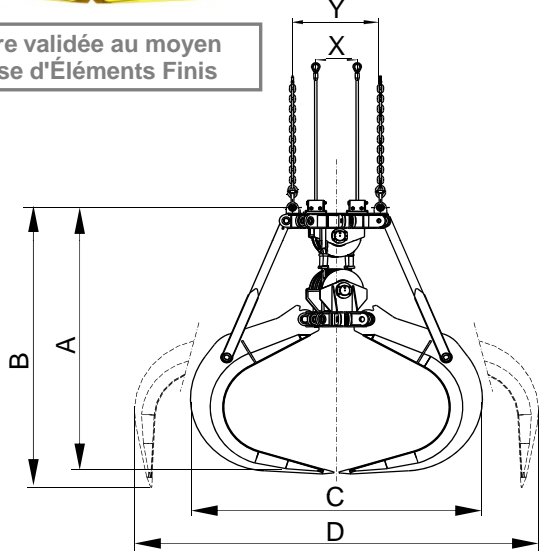

Balancier pivotant pour compenser le coup du câble en inclination

Structure validée au moyen d'analyse d'Éléments Finis

Dents spéciales de la pénétration en acier au manganèse résistant à l'usure

Équipement nécessaire

- 2 câbles pour la suspension.
- 2 câbles pour l'ouverture / fermeture.

Caractéristiques techniques

- Structure robuste en acier laminé S355 J2G3.
- Force de fermeture et pénétration maximale qui permet un remplissage toujours complet.
- Conception et construction conformes aux normes F.E.M. 1001/98 Section I.
- Déclaration CE de conformité.

Référence	Capacité	Nombre griffes	Course câble	Poulie Ø	Câble Ø	Grue SWL	Poids	Dimensions mm					
	m ³		mm	mm	mm	t	kg	A	B	C	D	X	Y
PM4-2000-3	2	6	8000	400	18	12,5	4800	2650	3200	2620	3470	430	900
PM4-2500-3	2,5	6	9000	400	18	16	5890	2860	3480	2820	3700	430	900
PM4-3200-3	3,2	6	10000	450	20	18	6900	3150	3770	3100	4100	480	1000
PM4-4000-3	4	6	11000	450	20	25	7500	3800	4500	3600	4600	480	1000
PM4-5000-3	5	6	12410	450	20	30	9200	4570	5670	3950	4920	480	1000
PM4-6300-3	6,3	6	13275	500	24	32	11300	4885	6065	4225	5265	530	1000
PM4-8000-3	8	8	14375	500	24	40	12800	5295	6565	4580	5700	530	1100
PM4-10000-3	10	8	16080	560	26	50	14100	5720	7100	4915	6160	595	1200
PM4-12500-3	12,5	8	16725	630	28	60	16800	6150	7635	5320	6628	670	1400
PM4-15000-3	15	8	17700	630	28	70	18600	6520	8090	5635	7020	670	1400
PM4-17500-3	17,5	8	18705	630	28	80	20800	6920	8200	5835	7170	835	1700