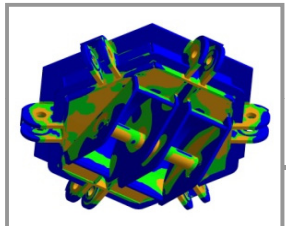

Balancier pivotant pour compenser le coup du câble en inclination

Structure validée au moyen d'analyse d'Éléments Finis

Dents spéciales de la pénétration en acier au manganèse résistant à l'usure

Équipement nécessaire

- 2 câbles pour la suspension.
- 2 câbles pour l'ouverture / fermeture.

Caractéristiques techniques

- Structure robuste en acier laminé S355 J2G3.
- Force de fermeture et pénétration maximale qui permet un remplissage toujours complet.
- Conception et construction conformes aux normes F.E.M. 1001/98 Section I.
- Déclaration CE de conformité.